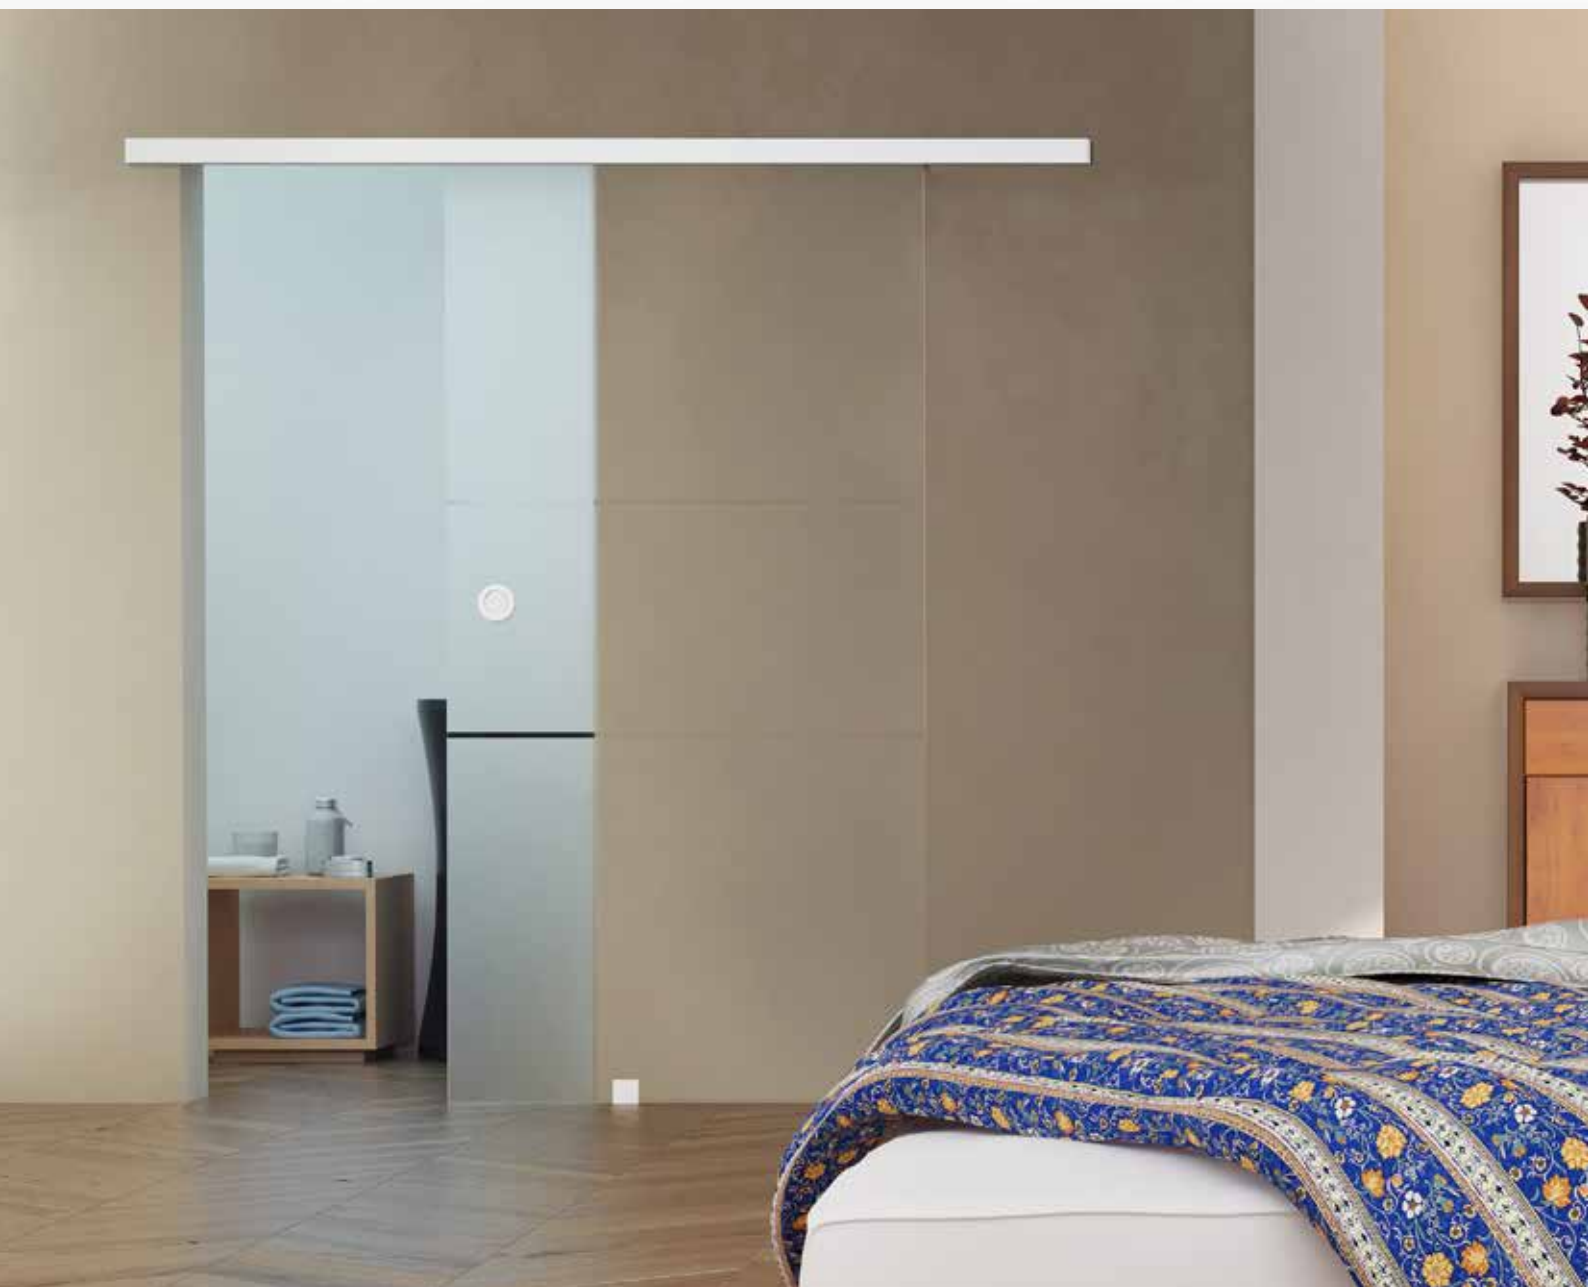

SLIDELINE

SCHIEBETÜRSYSTEM HIDDEN

Schiebetüren sind die ideale Lösung für Minimalismus in Ihrem Zuhause. Unsichtbare Führungen helfen dabei, dass der Raum offener, verlockender und eleganter wirkt.

SCHIEBETÜRSYSTEM
TREND

SLIDELINE / VOR DER WAND LAUFEND
VIVACELINE / F4
Eiche astig rissig geölt gebürstet

Das Unternehmen Elite Studio 3D hat im April am Wettbewerb "CG Architect" für die Auswahl der besten 3D-Visualisten teilgenommen. Mit der Darstellung der LIP-BLED-Schiebetür erhielt es einen Geldpreis aus dem Fonds des Stifters REBUS farm für seine hohe Gesamteinstufung.