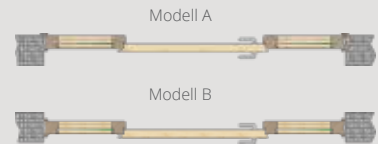

**DIVIDELINE**

## TRENNWÄNDE

Geräumigkeit verlangt einen guten Überblick. Lassen Sie das Licht ungehindert durch verglaste Trennwände mit Türen hindurch; je mehr Tageslicht uns umgibt, desto wohler fühlen wir uns.

ZARGENKONSTRUKTION FÜR  
WINDFANGELEMENTE - UMFASSUNGSZARGE

MASSIVE RAHMENSTÖCKE -  
BLOCKRAHMEN

ein Seitenteil und Oberlicht  
PS N DS

ein Seitenteil und Oberlicht  
PM N DS

ein Seitenteil und Oberlicht  
PS N LS

ein Seitenteil und Oberlicht  
PM N LS

zwei Seitenteile und  
Oberlicht  
PS N SS

zwei Seitenteile und  
Oberlicht  
PM N SS

zwei Seitenteile  
PS SS

zwei Seitenteile  
PM SS

ein Seitenteil  
PS LS

ein Seitenteil  
PM LS

ein Seitenteil  
PS DS

ein Seitenteil  
PM DS